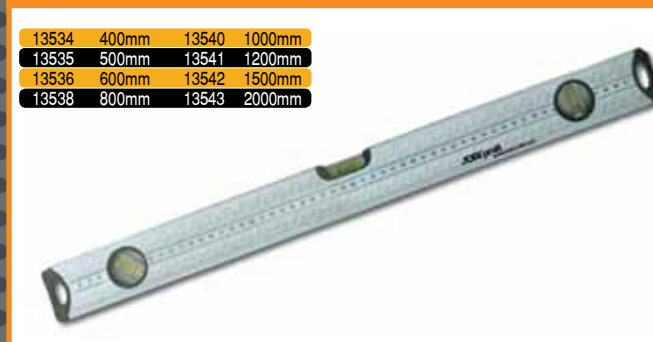

Wasserwaage
Aluminium level
Niveau aluminium
Poziomnica srebrna, 3 libelki
Уровень