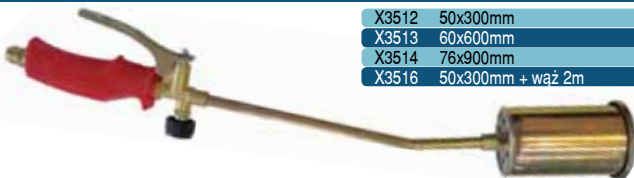

- Gasbrenner
- Gas burner
- Brûleur à gaz
- Palnik gazowy
- Газовая горелка

X3512 50x300mm
X3513 60x600mm
X3514 76x900mm
X3516 50x300mm + wąż 2m